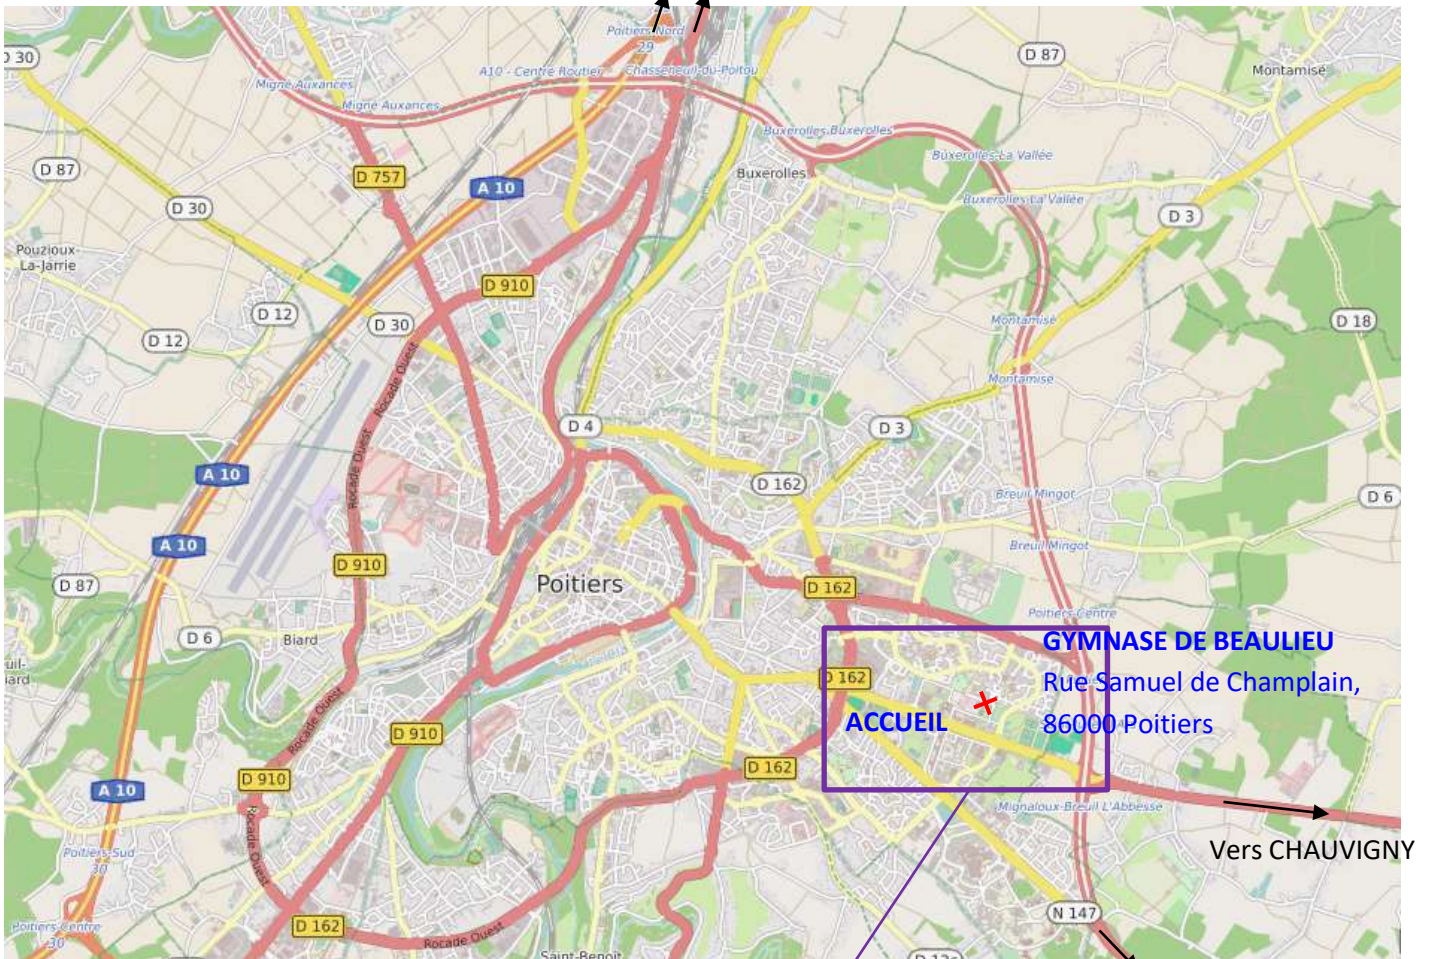

23 Janvier 2022

POITIERS

MARCHE de BEAULIEU

**2 circuits
10 et 13 km**

Ravitaillement à mi-parcours - Pot à l'arrivée

Merci d'apporter vos gobelets réutilisables

**Accueil, café et inscriptions à partir de 7 h 30 au
Gymnase de Beaulieu, Rue Samuel de Champlain, POITIERS**

Parking fléché à partir du rond-point de Champlain

Tarifs: 4 € - Moins de 18 ans : gratuit

Renseignements au 06 82 93 40 10

ou 06 74 93 39 62

Passé Sanitaire Obligatoire

Plan d'accès au gymnase de Beaulieu page suivante

Vers PARIS

GYMNASÉ DE BEAULIEU

Rue Samuel de Champlain,
86000 Poitiers

ACCUEIL

Vers CHAUVIGNY

Vers LIMOGES

Vers A10
Poitiers nord

ACCUEIL

GYMNASÉ DE BEAULIEU

Rue Samuel de Champlain,
86000 Poitiers

Parcobus
Champlain

Centre
équestre

Vers
CHAUVIGNY

Vers LIMOGES