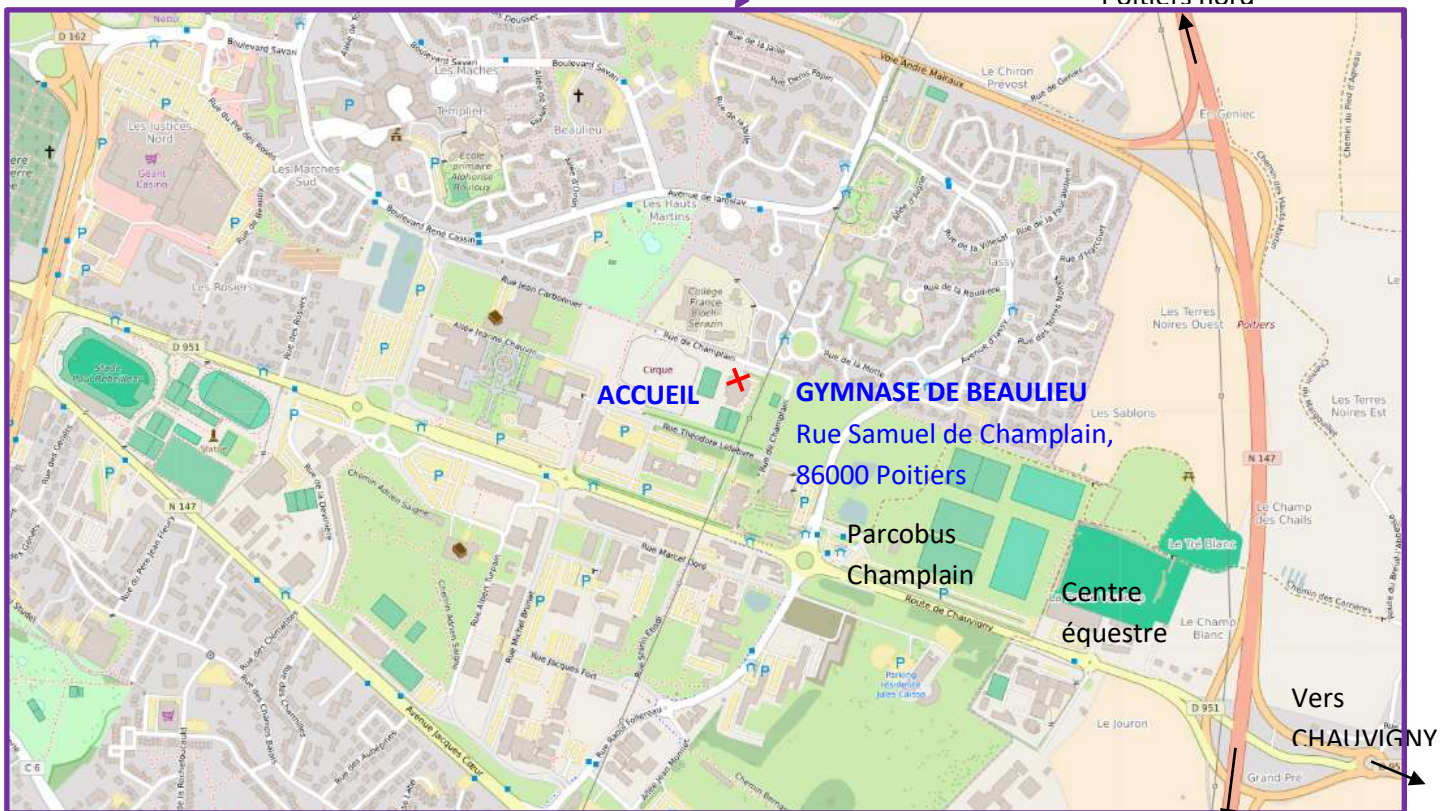

23 Janvier 2022

POITIERS

MARCHE de BEAULIEU

**2 circuits
10 et 13 km**

Ravitaillement à mi-parcours - Pot à l'arrivée

Merci d'apporter vos gobelets réutilisables

**Accueil, café et inscriptions à partir de 7 h 30 au
Gymnase de Beaulieu, Rue Samuel de Champlain, POITIERS**

Vers PARIS

GYMNASÉ DE BEAULIEU

Rue Samuel de Champlain,
86000 Poitiers

ACCUEIL

Vers CHAUVIGNY

Vers LIMOGES

Vers A10
Poitiers nord

ACCUEIL

GYMNASÉ DE BEAULIEU

Rue Samuel de Champlain,
86000 Poitiers

Parcobus
Champlain

Centre
équestre

Vers
CHAUVIGNY

Vers LIMOGES